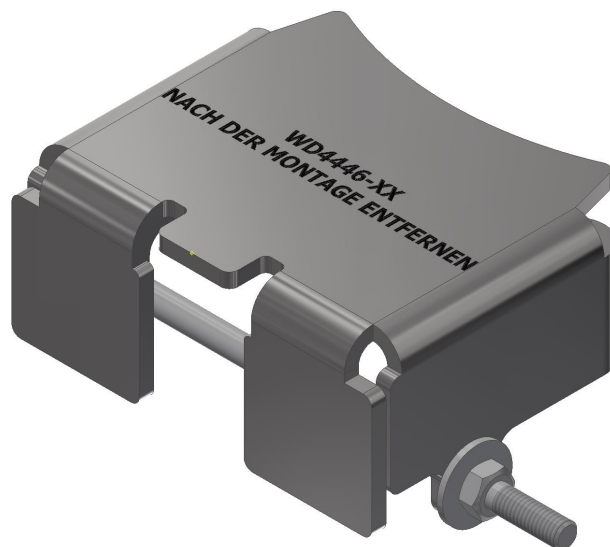

Montagearretierung für Rundmast

Item number WD4446-01

Dimensions

Gewicht: 1.01 kg

Material and weight

Montagearretierung für Rundmast mit Mastbride C1139 und Isolator C2460